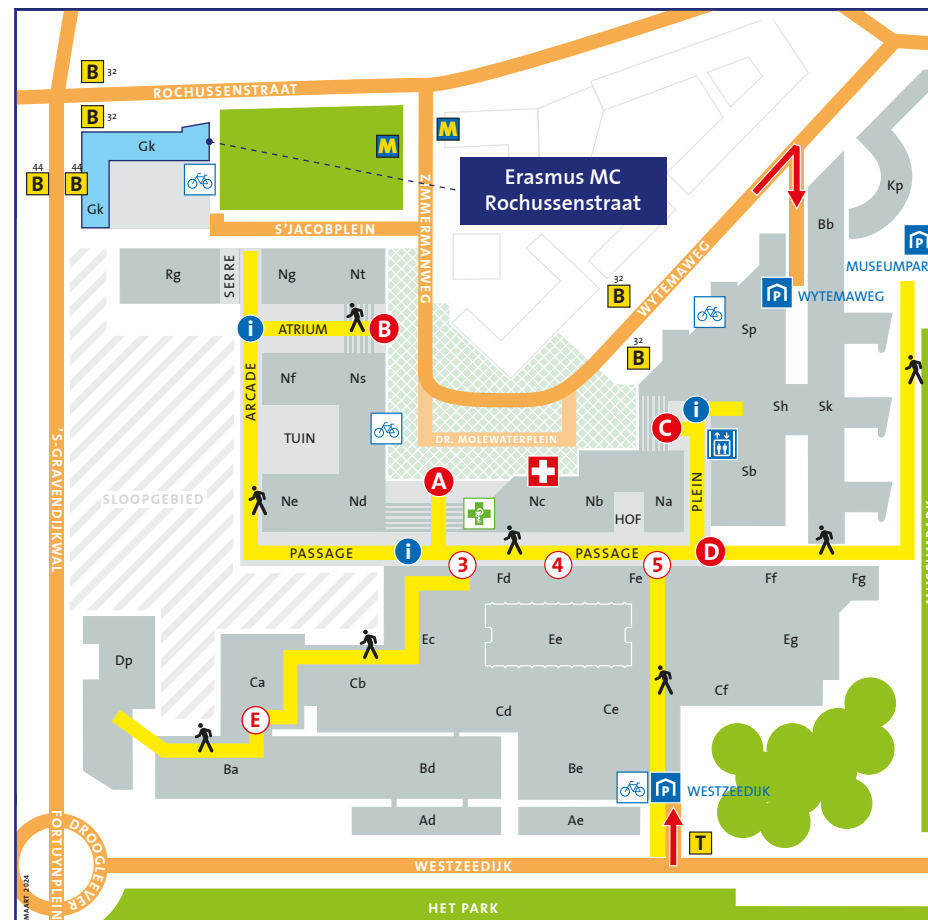

U komt in het voetgangersgebied (Passage). U gaat hier via de hoofdingang naar buiten en volg de borden **Erasmus MC Rochussenstraat**.

Met de auto

Het Erasmus MC staat aangegeven vanaf de Ring Rotterdam.

Westzeedijk

adres: Westzeedijk 361
3015 AA Rotterdam

Nadat u uw auto heeft geparkeerd volgt u de bewegwijzeringsborden naar **Ingang**. U komt in het voetgangersgebied (Passage). U gaat hier via de hoofdingang naar buiten en volg de borden **Erasmus MC Rochussenstraat**.

Wytemaweg

adres: Wytemaweg 12
3015 CN Rotterdam

Nadat u uw auto heeft geparkeerd volgt u de borden **Ingang Erasmus MC**. Via de trap/lift komt u in het voetgangersgebied (Plein). U gaat hier via uitgang Wytemaweg naar buiten en volg de borden **Erasmus MC Rochussenstraat**.

Voor meer informatie kijk op www.erasmusmc.nl/bereikbaarheid

ROUTES NAAR INGANGEN EN RECEPTIES

- | | |
|---|--|
|  Looproute (1 ^e etage) |  Ingang Spoedeisende hulp |
|  Receptie |  Apotheek |
|  Hoofdingang Erasmus MC – Kiss & Ride | Vanuit parkeergarage Wytemaweg |
|  Ingang Erasmus MC Zimmermanweg – Kiss & Ride |  Liften/trappen parkeergarage Wytemaweg |
|  Ingang Erasmus MC Wytemaweg – Kiss & Ride |  Parkeergarage |
|  Ingang Erasmus MC Museumpark |  Bus 32 en 44 |
| Vanuit parkeergarage Westzeedijk |  Metrostation Dijkzigt |
|  Ingang naar gebouwen Ad, Ba, Bd, Ca, Cb en Dp |  Tram 8 |
|  Ingang 3, 4, 5 – Kiss & Ride |  Onbewaakte fietsenstalling |
| |  Voetgangersgebied en 30-km-zone:
Parkeerverbod, K&R. Parkeren Taxi alleen daar waar dat is aangegeven |